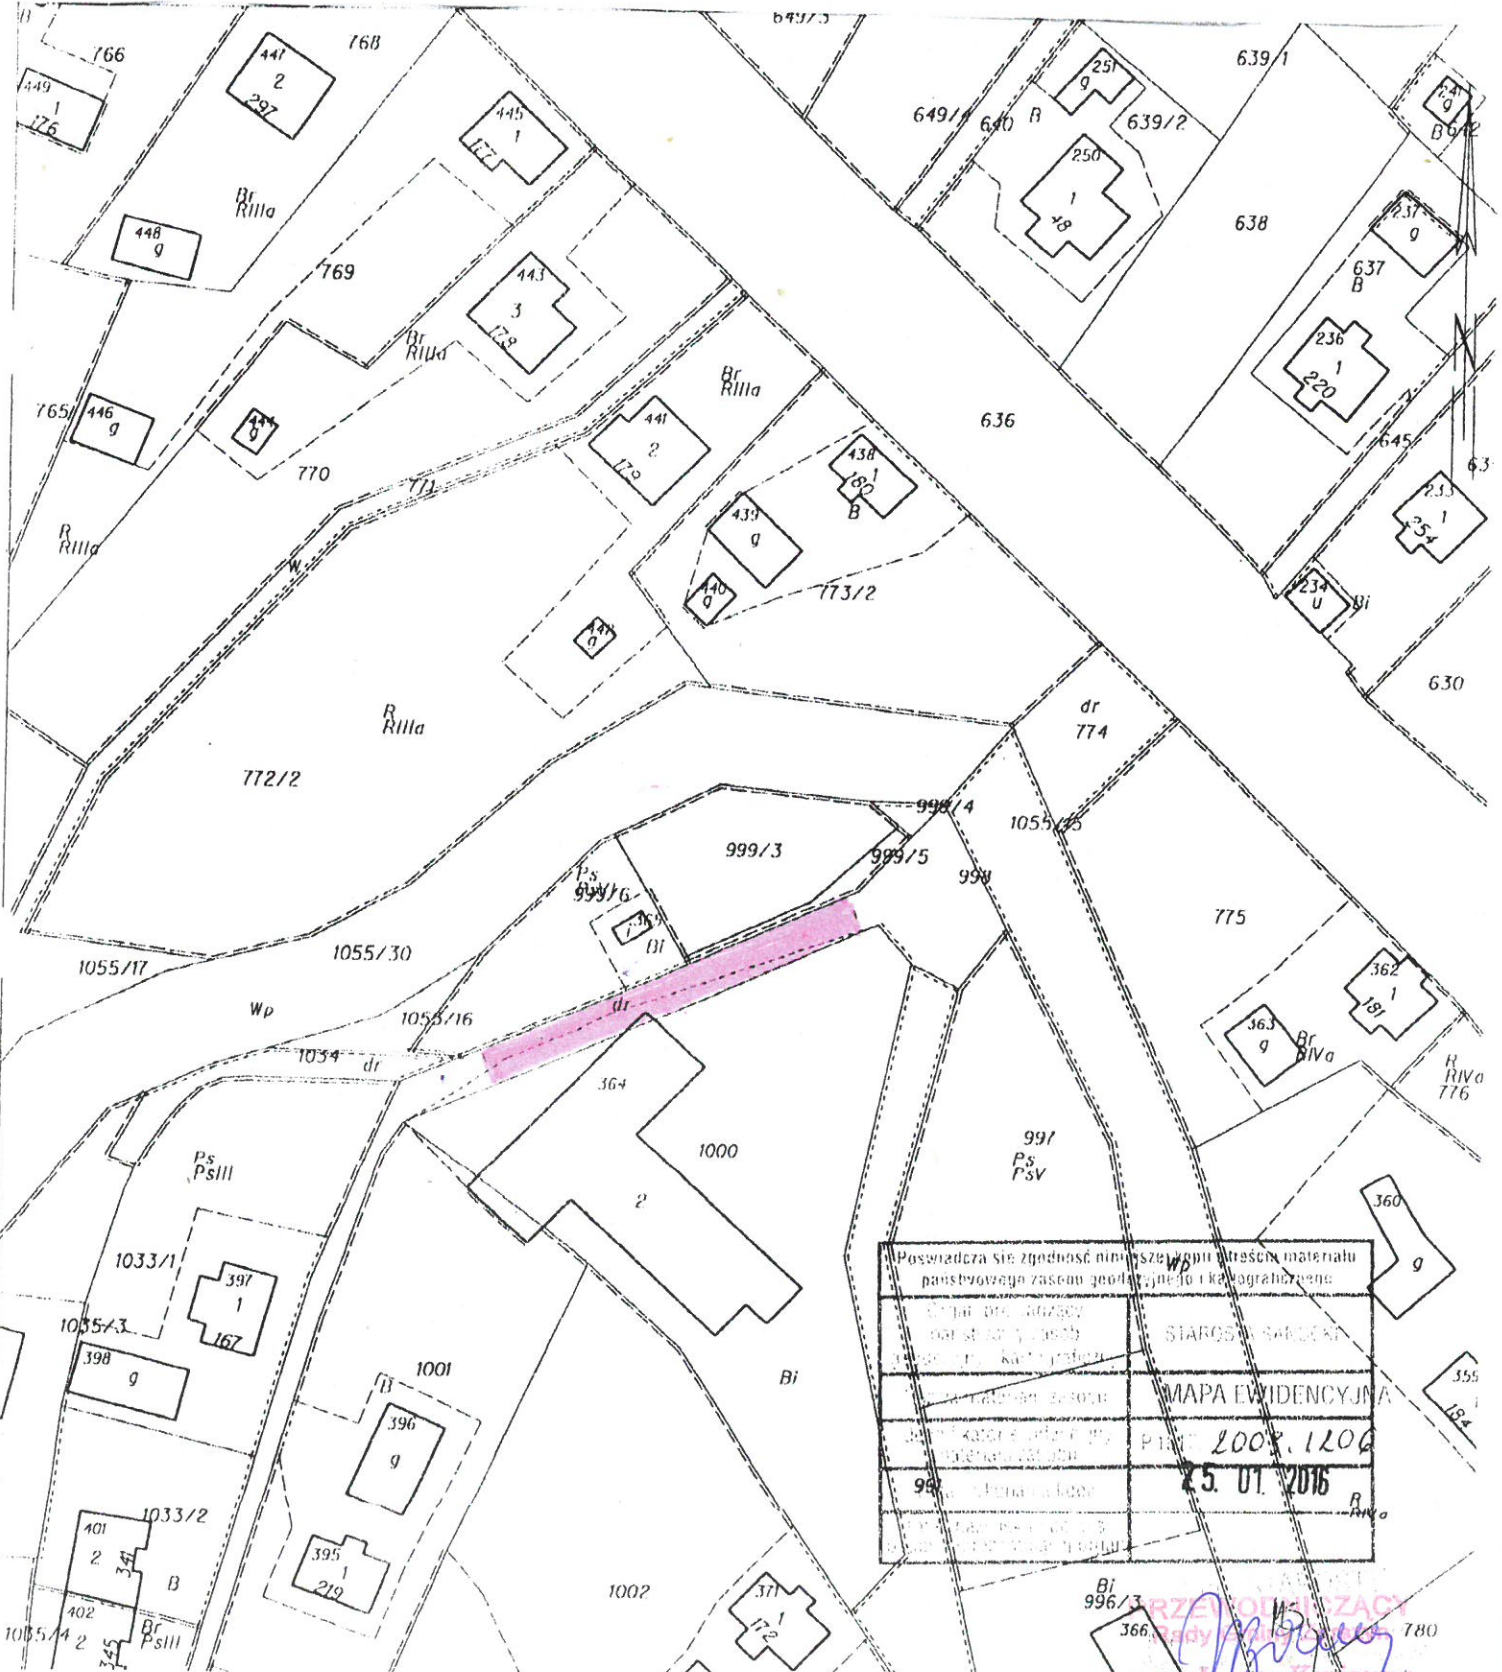

Woj.: Podkarpackie
 Powiat: sanocki
 Gmina: Zarszyn
 Obręb: **NOWOSIELCE**

Skala 1:1000

Posiadać się zgodność niniejszego wpisu z treścią materiału
 państwowego zasobu geodezyjnego i kartograficznego

STARSZY SĄDEK
 MAPA EWIDENCYJNA
 PLAN 2008.1206
 25.01.2016