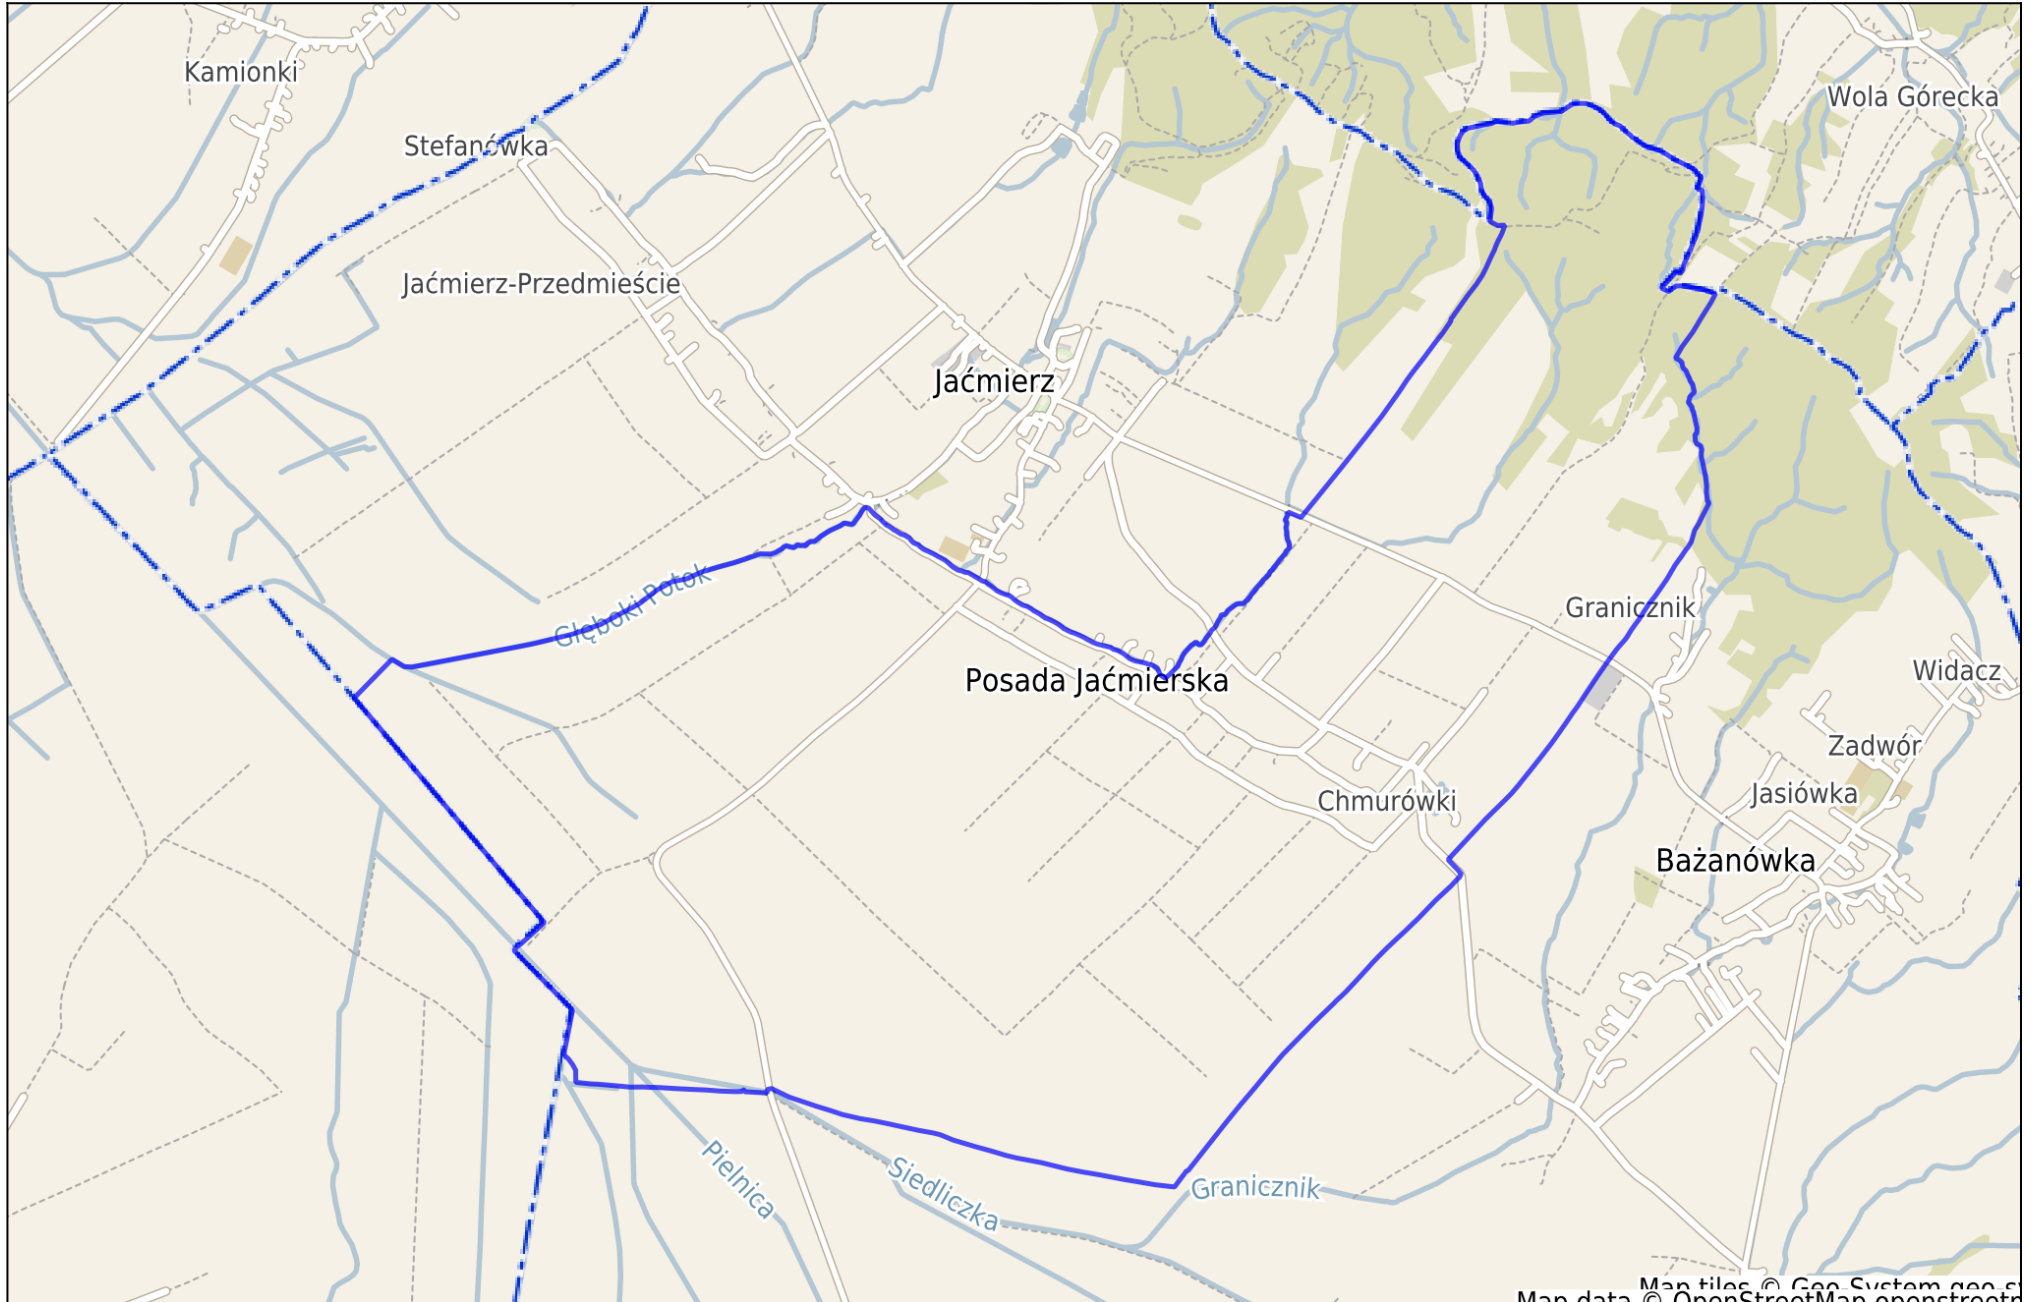

# Zarszyn - System Informacji Przestrzennej

skala 1 : 25000

Map data © OpenStreetMap contributors