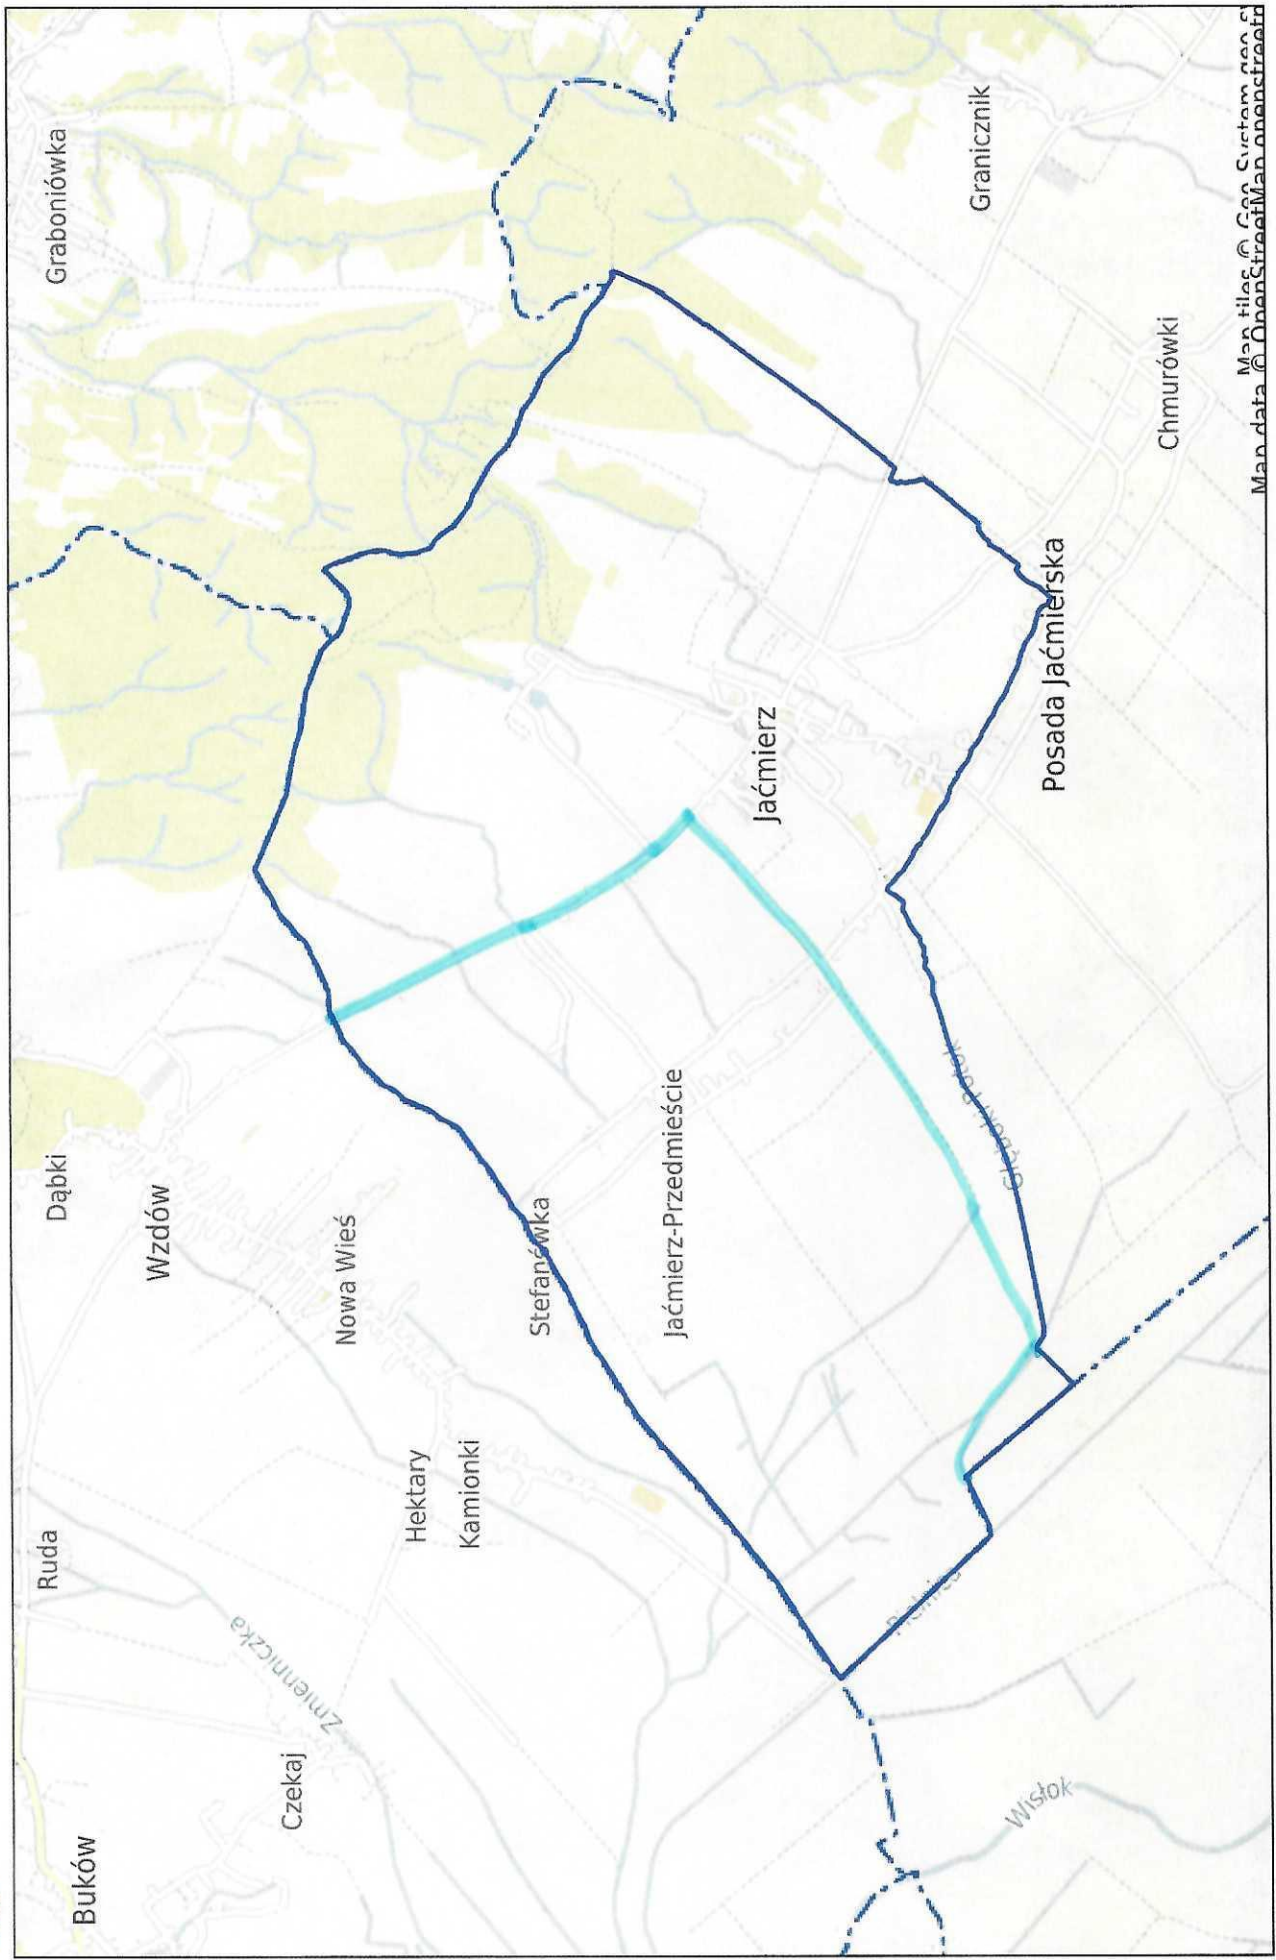

Zarszyn - System Informacji Przestrzennej

skala 1 : 25000

Map tiles © OpenStreetMap contributors
Map data © OpenStreetMap contributors